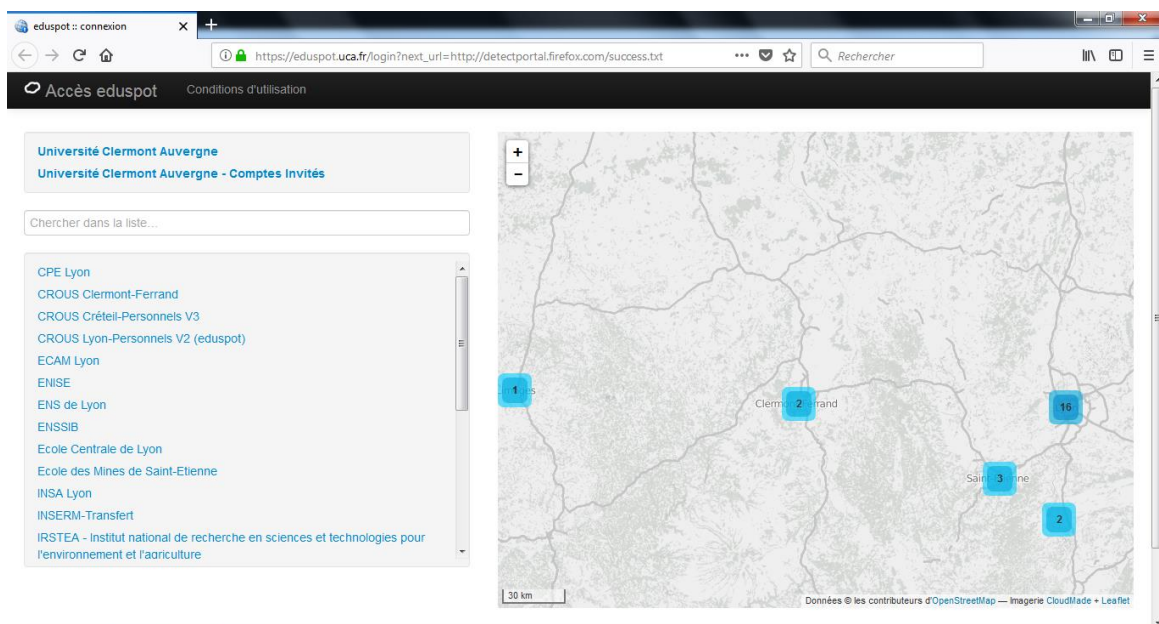

Remarque : Pour être redirigé, il faut chercher à joindre un site web en **HTTP** ! (la redirection ne fonctionnera pas si c'est en HTTPS).

Vous serez alors redirigé sur le portail captif d'Eduspot :

Remarque : si la redirection ne fonctionne pas, l'URL du portail est <https://eduspot.uca.fr>

Guide Eduspot

Vous avez deux possibilités pour sélectionner votre établissement :

- En utilisant la liste sur la partie de gauche :

En indiquant « clermont » dans le filtre, vous devriez voir les établissements clermontois.

Guide Eduspot

En faisant un zoom sur la zone géographique où se situe votre établissement, vous devriez voir votre établissement.

Cliquez sur le nom de votre établissement pour être redirigé sur la page d'authentification de ce dernier.