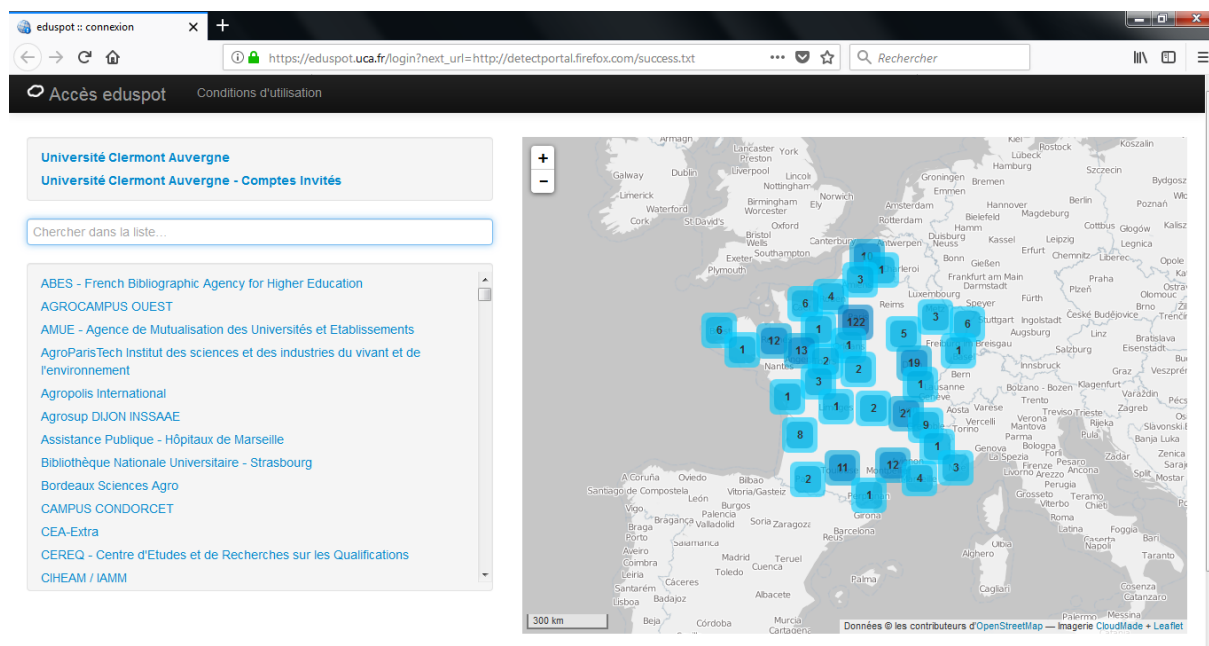

Guide Eduspot

Dans les « Connexion réseau sans fil », se connecter à **eduspot** :

Ouvrir un navigateur Web (Firefox, Chrome, Safari, Internet Explorer...) et accéder au site web de votre choix (<http://www.google.fr> par exemple).

Remarque : Pour être redirigé, il faut chercher à joindre un site web en **HTTP** ! (la redirection ne fonctionnera pas si c'est en HTTPS).

Vous serez alors redirigé sur le portail captif d'Eduspot :

Remarque : si la redirection ne fonctionne pas, l'URL du portail est <https://eduspot.uca.fr>

Guide Eduspot

Vous avez deux possibilités pour sélectionner votre établissement :

- En utilisant la liste sur la partie de gauche :

En indiquant « clermont » dans le filtre, vous devriez voir les établissements clermontois.