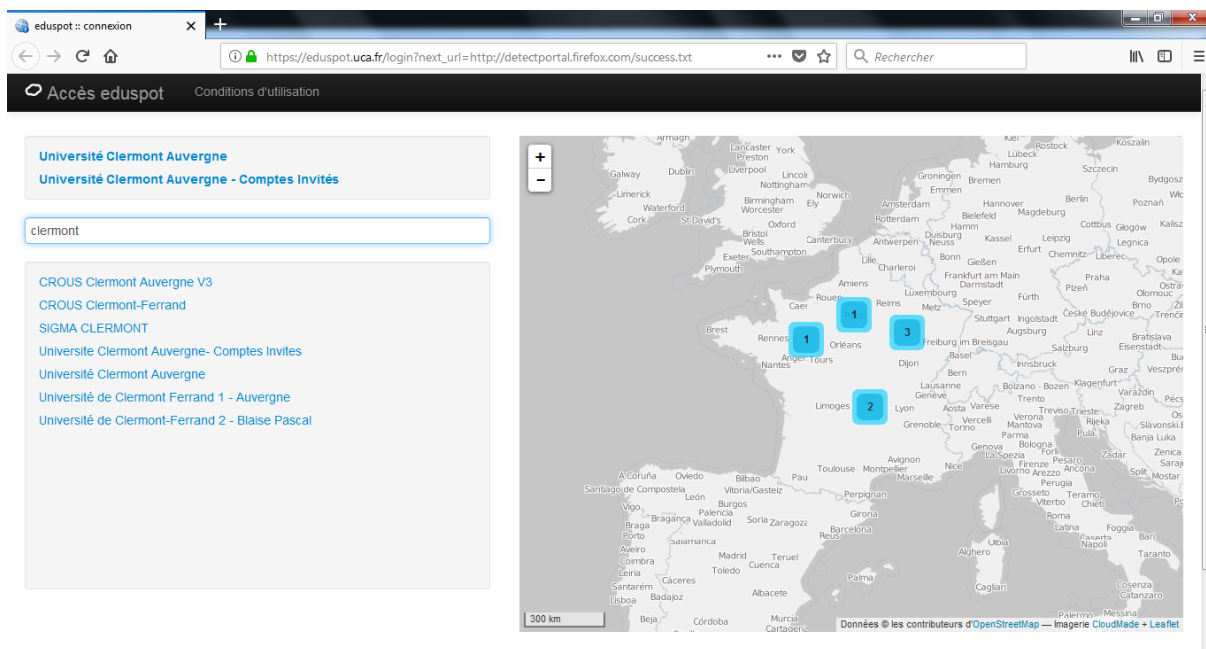

Remarque : Pour être redirigé, il faut chercher à joindre un site web en **HTTP** ! (la redirection ne fonctionnera pas si c'est en HTTPS).

Vous serez alors redirigé sur le portail captif d'Eduspot :

Remarque : si la redirection ne fonctionne pas, l'URL du portail est <https://eduspot.uca.fr>

Guide Eduspot

Vous avez deux possibilités pour sélectionner votre établissement :

- En utilisant la liste sur la partie de gauche :

En indiquant « clermont » dans le filtre, vous devriez voir les établissements clermontois.